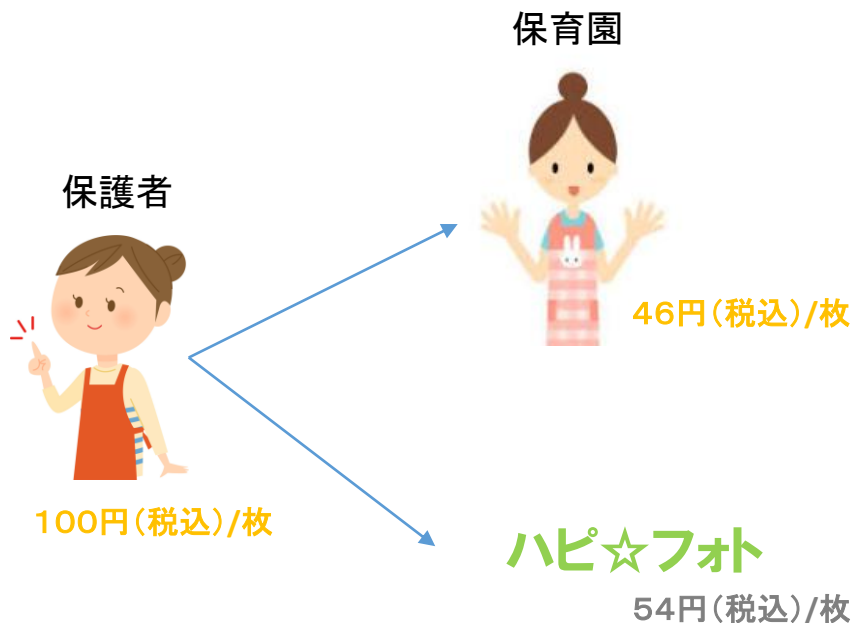

安心の価格設定！

弊社からご提供する写真は、**L版54円(税込み)**(1枚)、**2L版108円(税込)**(1枚)です。

保護者様への販売価格については導入前に保育園側にて決定して頂きます。

【販売価格の例】 保護者に100円(税込)で販売した場合

※保育園にも収入が入る仕組みで、その収入で子供たちの遊ぶおもちゃの購入や先生のエプロンを購入していただいている保育園様が多数ございます。